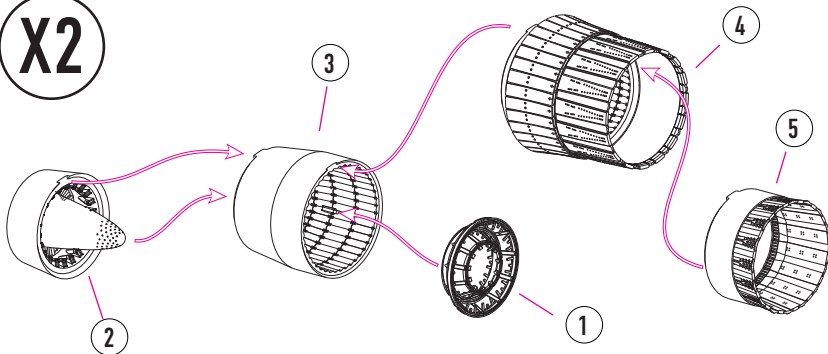

# SU-33 EXHAUST NOZZLES FOR HASEGAWA

INSTRUCTION **RSU72-20**

RESIN PARTS

PHOTO ETCHED PARTS

**X2**

e-mail: [info@reskit.com.ua](mailto:info@reskit.com.ua)

[WWW.RESKIT.COM.UA](http://WWW.RESKIT.COM.UA)

[www.fb.com/reskit.ukraine](https://www.facebook.com/reskit.ukraine)