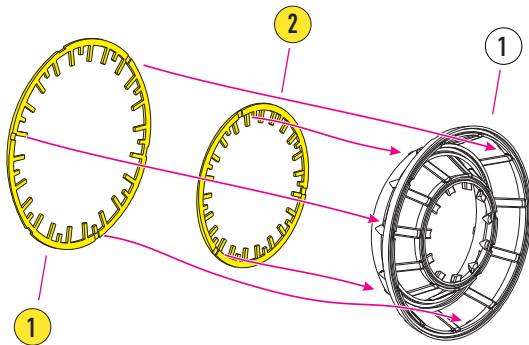

# SU-33 EXHAUST NOZZLES FOR HASEGAWA

INSTRUCTION **RSU72-20**

RESIN PARTS

PHOTO ETCHED PARTS

e-mail: [info@reskit.com.ua](mailto:info@reskit.com.ua)

[WWW.RESKIT.COM.UA](http://WWW.RESKIT.COM.UA)

 [www.fb.com/reskit.ukraine](https://www.facebook.com/reskit.ukraine)