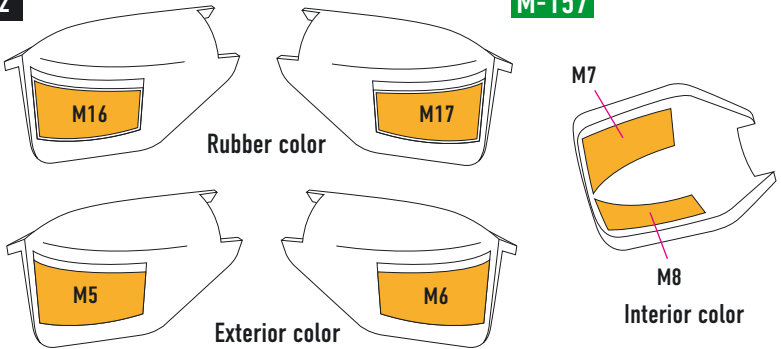

● - KIT PART ● - MASK ● - LIQUID MASK

for Revell kit

1 **N-159**

2 **M-157**

3 **M-156**

M-172

M-69

G 72-73