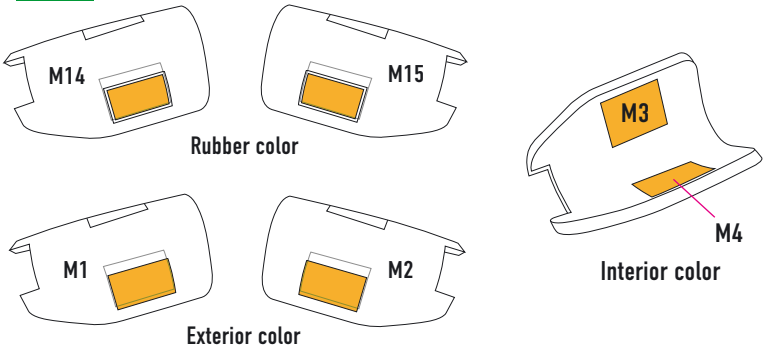

● - KIT PART ● - MASK ● - LIQUID MASK

for Revell kit

1 **N-159**

2 **M-157**

3 **M-156**

M-172

M-69

G 72-73