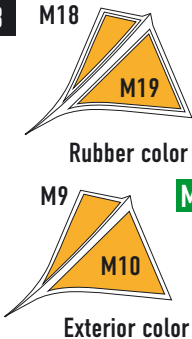

● - KIT PART ● - MASK ● - LIQUID MASK

for Revell kit

1 **N-159**

2 **M-157**

3 **M-156**

M-172

M-69

G 72-73