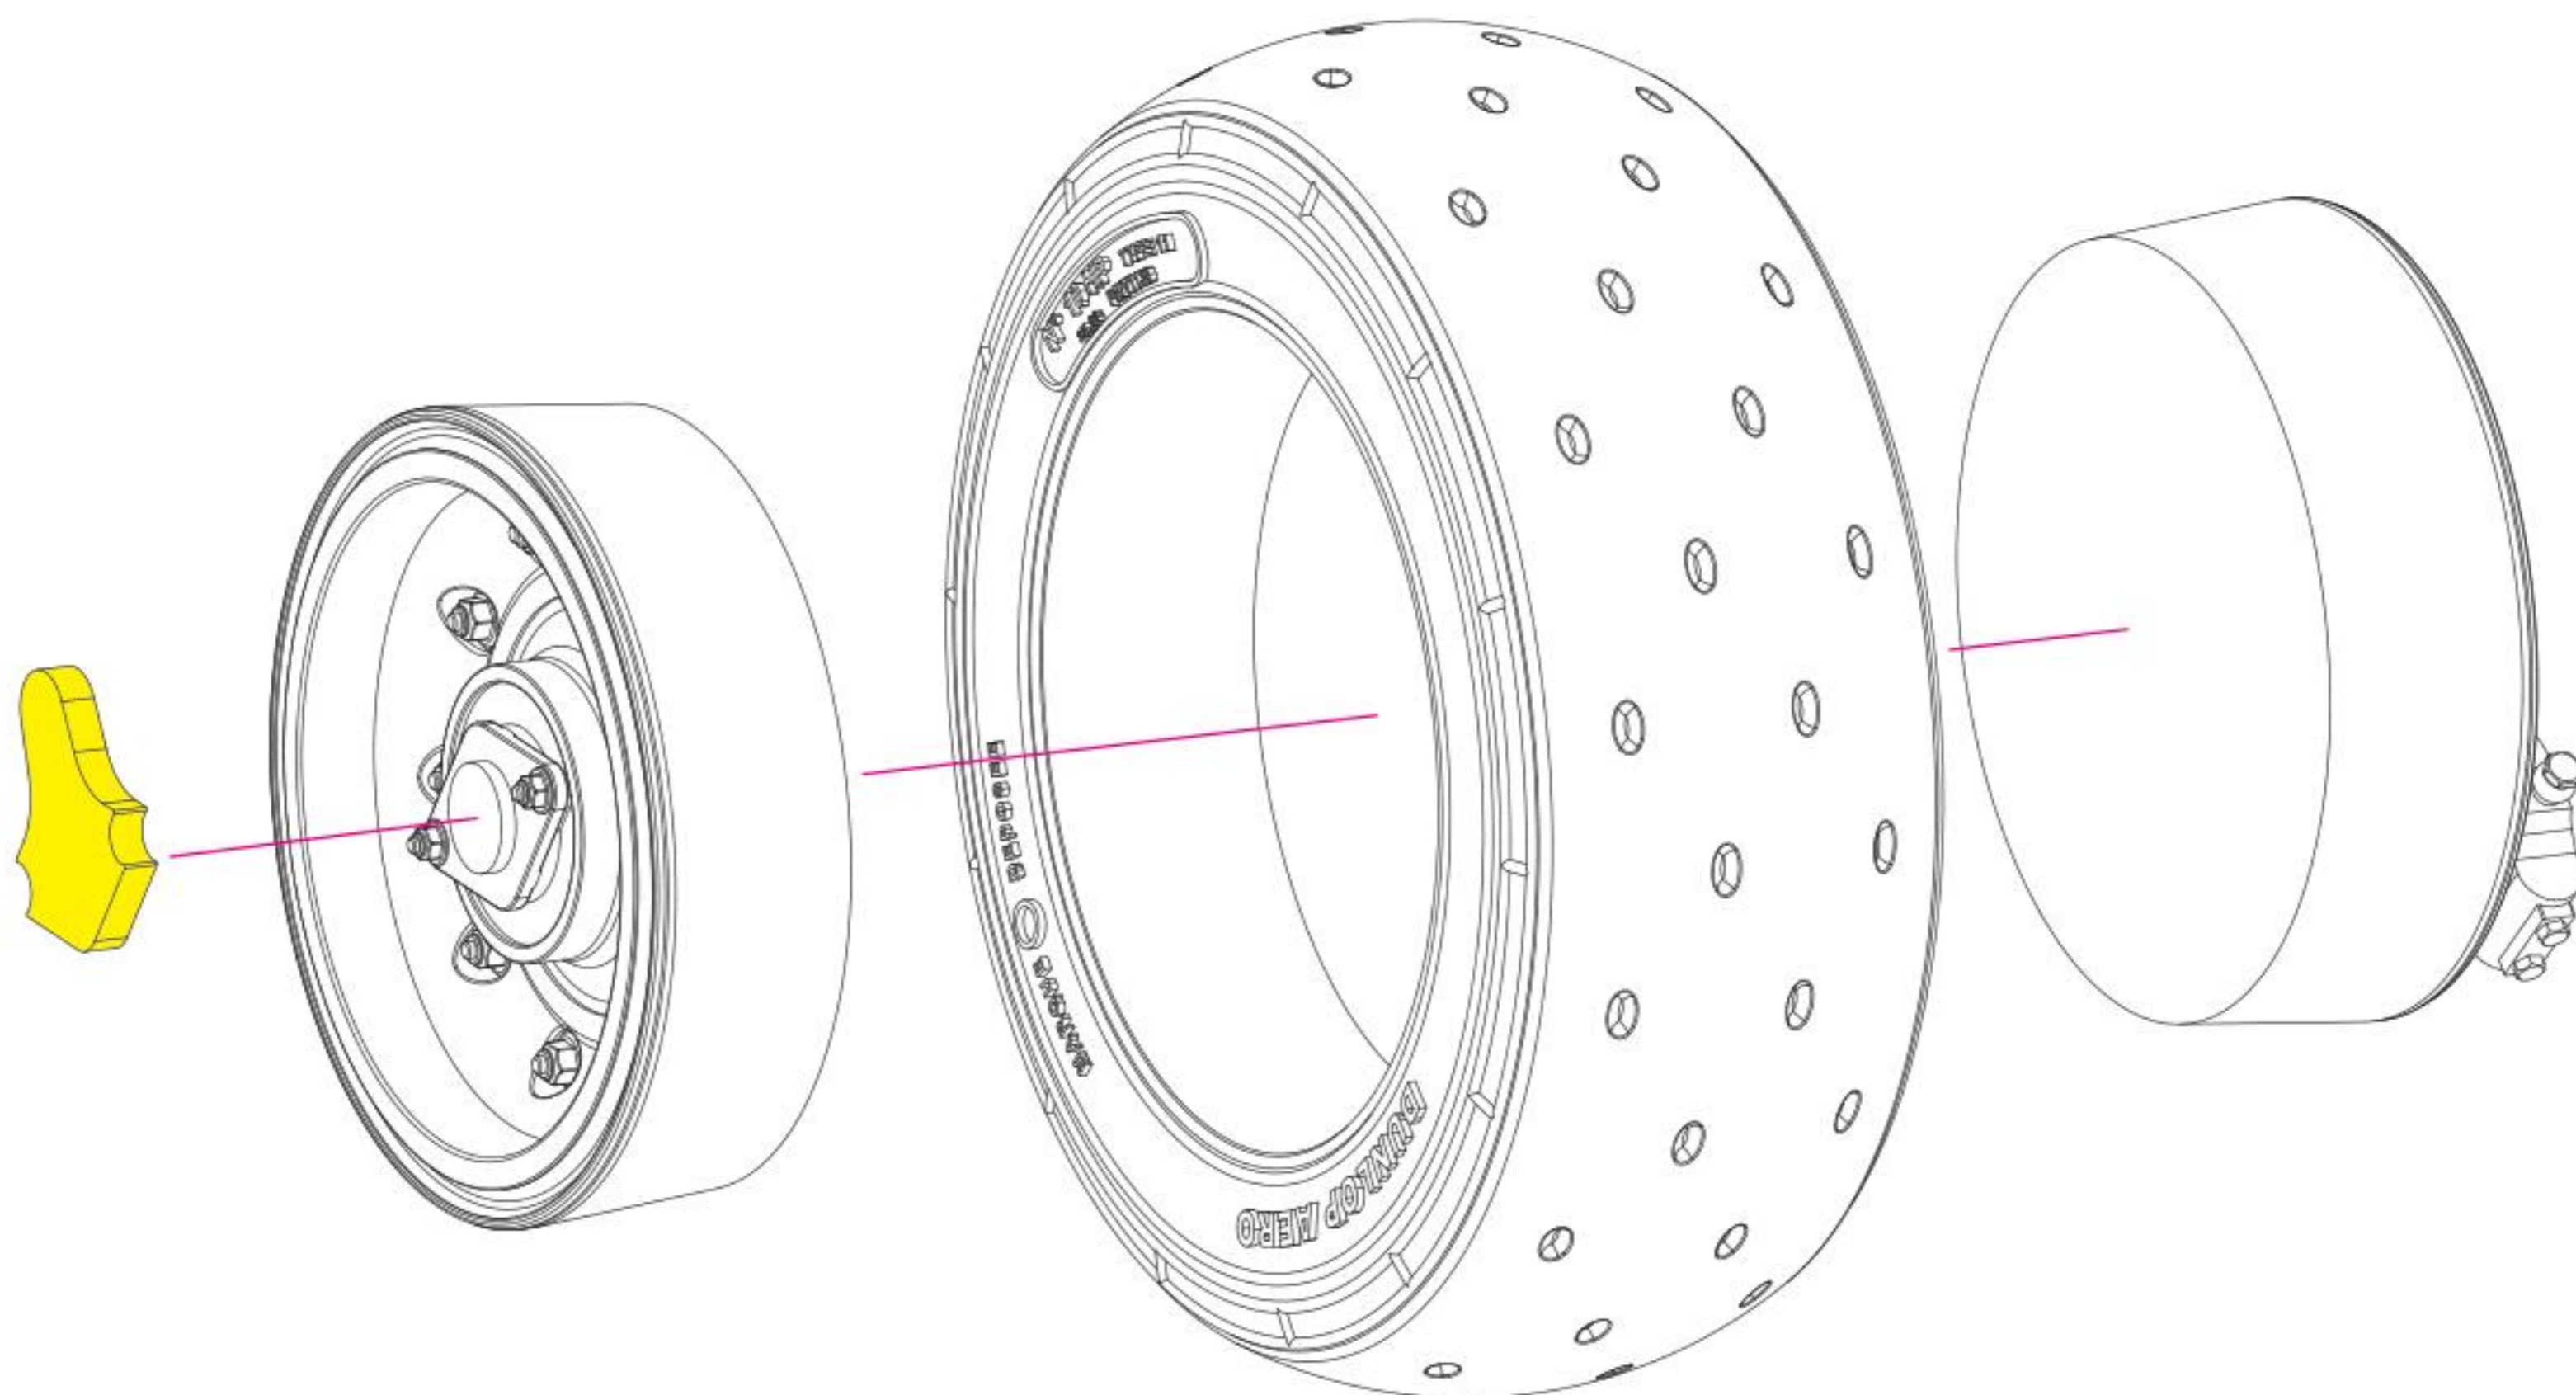

RESIN PARTS  
FOR SCALE PLASTIC KITS

# FOUGA CM.170 MAGISTER WHEELS SET

INSTRUCTION **RS72-0308**

general Issues: [info@reskit.com.ua](mailto:info@reskit.com.ua) / claim resolution: [claims@reskit.com.ua](mailto:claims@reskit.com.ua)

**RESKIT-MODELS.COM**